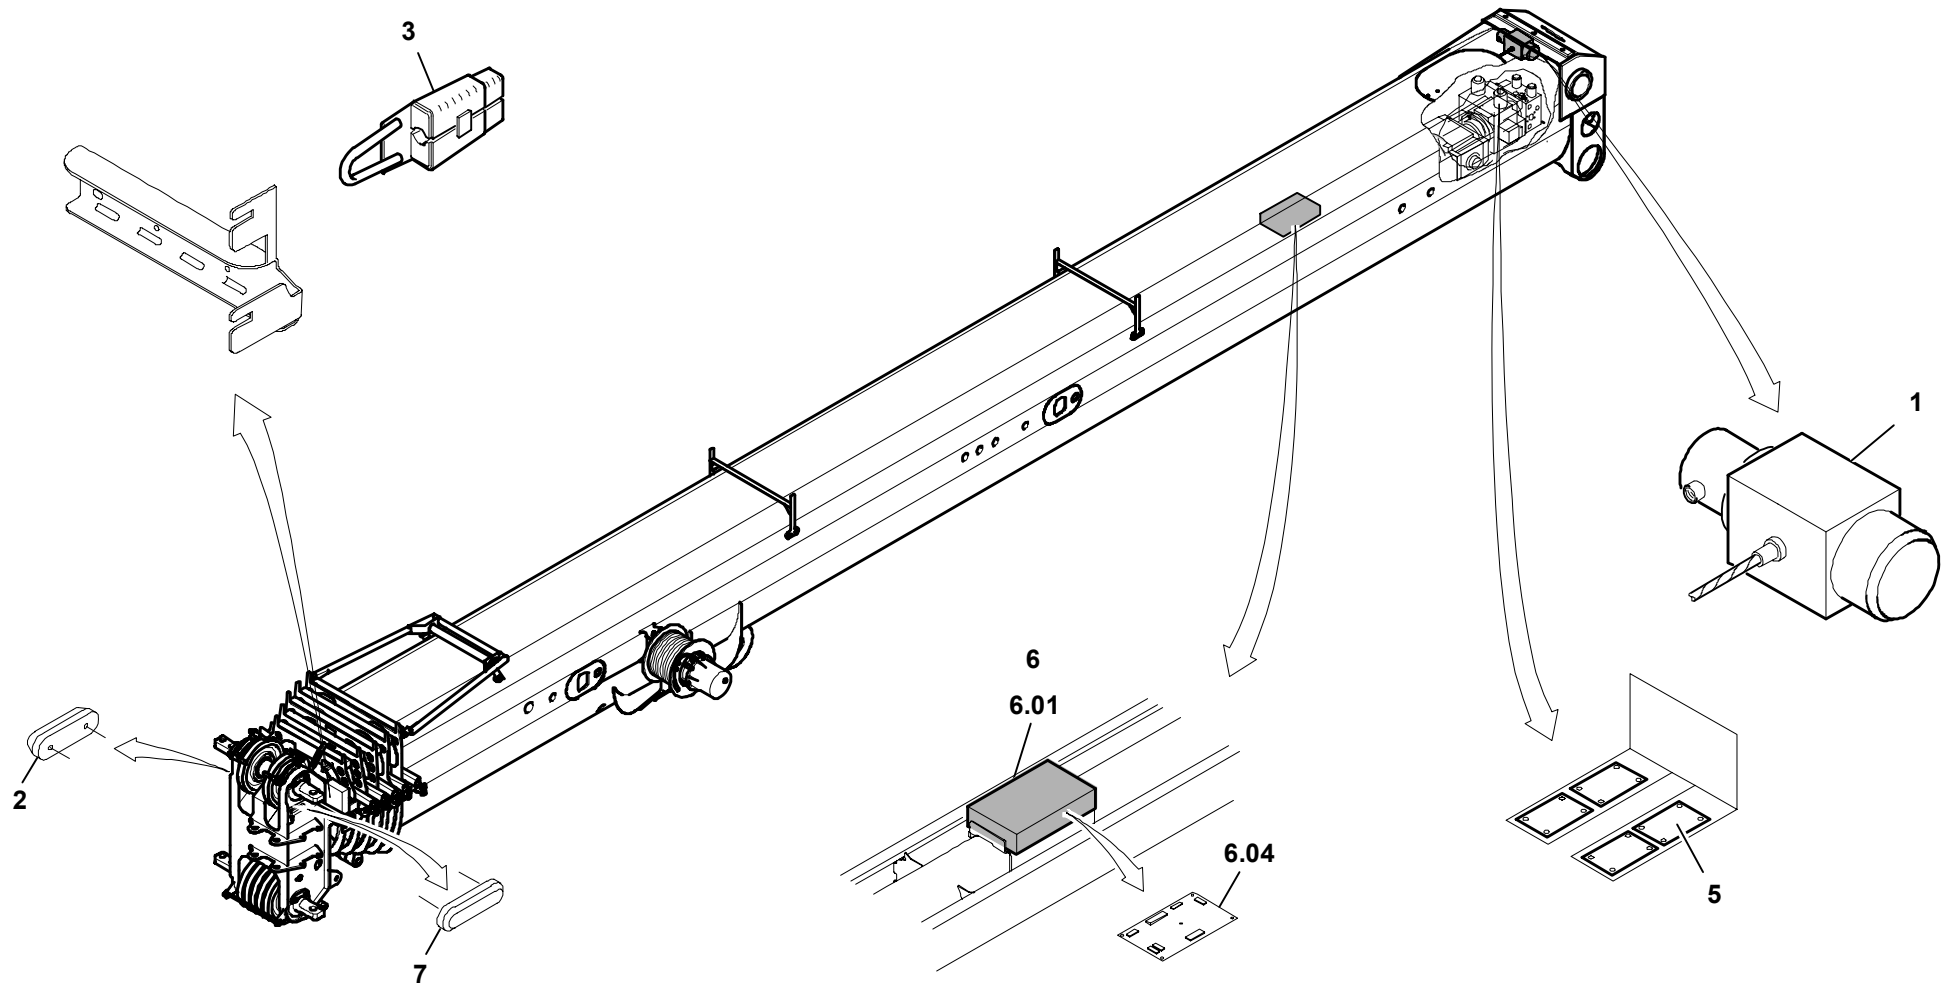

GROVE

E.-TEILE TELESKOP AUSLEGER
 E.- PARTS TELESCOPIC BOOM

BILD TAFEL
 PICTORIAL DISPLAY

GMK 4080

11.05

3078560-ETL C

1/1

G 806

3078560-C-BL01-1105-4080